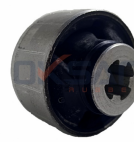

BUSH FOR WISHBONE

OP732

COMPATIBLE VEHICLES :
CORSA F 1.2 (68) 2019-

OEM NO : 98 299 304 80, 98 136 264 80*, 98 320 392 80*, 98 316 214